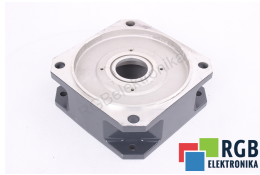

## PRZEDNIA OBSADA SILNIKA 1FT6105-1AC71-4EG1 298V 17.6A 2000/MIN SIEMENS ID27578

Używany SIEMENS 1FT6105-1AC71-4EG1 FRONT COVER  
Sprzęt przetestowany i wyczyszczony.  
24 miesiące gwarancji  
Dedykowany kurier  
Wysyłka w 24h

### DANE TECHNICZNE

PRODUCENT	SIEMENS
MODEL	1FT6105-1AC71-4EG1 FRONT COVER
KATEGORIA	Obsady
WAGA [KG]	2.0

WSPARCIE DOSTĘPNE 24/7  
[+48 71 750 09 78](tel:+48717500978)

NAPISZ DO NAS  
[info@rgbelektronika.pl](mailto:info@rgbelektronika.pl)